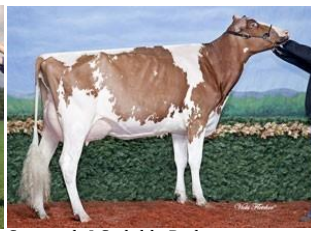

Rosedale advent Rosy VG-86

Rosedale Rose Red VG-88

Starmark-I Gedulde Red

Starmark-I Advent Red

Afstamming: Bookman (talent x Rubens) x Advent VG-86 x Sept. Storm x Lavender Ruby Redrose EX-96 x Rudolph EX-90 x Leader EX-90 x Blackstar EX-96 x Triple Threat EX-93 x Marquis King VG-87 x Bootmaker VG-89

Geb. Datum: 11-9-2010

Ziektestatus: Lepto, Para, BVD en IBR vrij

Draagtijd: 278

Prod. Moeder RR Rosedale Advent Rosy Red VG-86 (v. Advent):

2.02 305dgn 10.011kgM 3.86%V 387kgV 3.24%E 325kgE LW120+

- Advent kleindochter van Lavender Ruby Redrose EX-96
- Ingeschreven met 89 punten voor het uier!
- Volle zus van: **Starmark-I Gudule Red VG-CAN 2yr.**, Res. Kampioen Royal Winter Fair 2010!
- Volle zus van: **Starmark-I Advent Red** – Eervolle vermelding middenklasse Swiss Expo Lausanne 2011!

Prod. M.M. Rosedale-L SS Rose-Red VG-88-USA (v. Sept. Storm):

2.06 365d 15.286kgM 3.5%F 538kgF 3.2%P 493kgP

4.05 365d 16.312kgM 4.0%F 655kgF 3.1%P 498kgP

- Sept. Storm dochter rechtstreeks uit Redrose EX-96!