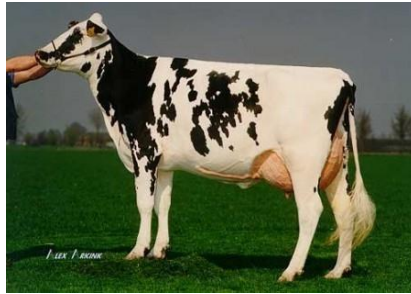

Willemshoeve Rita 0246 VG-87 (v. Goldwyn)

Willemshoeve Rita 232 VG-89 (v. Marconi)

Willemshoeve Rita 233 EX-93 (v. Lucky Leo)

Afstamming: Gerard x Goldwyn VG-87 x Jesther VG-87 x Marconi VG-89 x Sunny Boy EX-93 x F-16 EX-93 x Tops VG-85

Geb. Datum: 4-12-2010

Ziektestatus: Lepto, Para, BVD en IBR vrij

Prod. Moeder Willemshoeve Rita 0246 VG-87 (v. Goldwyn):

2.01 305d 11.126kgM 3.8%F 417kgF 3.2%P 360kgP

482d 15.321kgM 3.8%F 578kgF 3.3%P 510kgP

- *Ingeschreven met VG-87 en VG-89 op uier!*

Prod. M.M. Willemshoeve Rita 275 VG-87-NL 2yr. (v. Jesther):

2.03 305d 11.385kgM 4.3%F 485kgF 3.4%P 380kgP

4.09 305d 13.731kgM 3.5%F 473kgF 3.1%P 428kgP

6.01 305d 12.941kgM 3.8%F 489kgF 3.1%P 405kgP

Prod. M.M.M. Willemshoeve Rita 232A VG-89-NL (v. Marconi):

2.01 404d 14.447kgM 3.7%F 536kgF 3.4%P 486kgP

6.02 305d 15.992kgM 3.2%F 503kgF 3.1%P 495kgP

- *Zuster van de beroemde Rita 233 A EX-92 (moeder van Ramstrong, R Applause, Rannek, Restha etc.)*